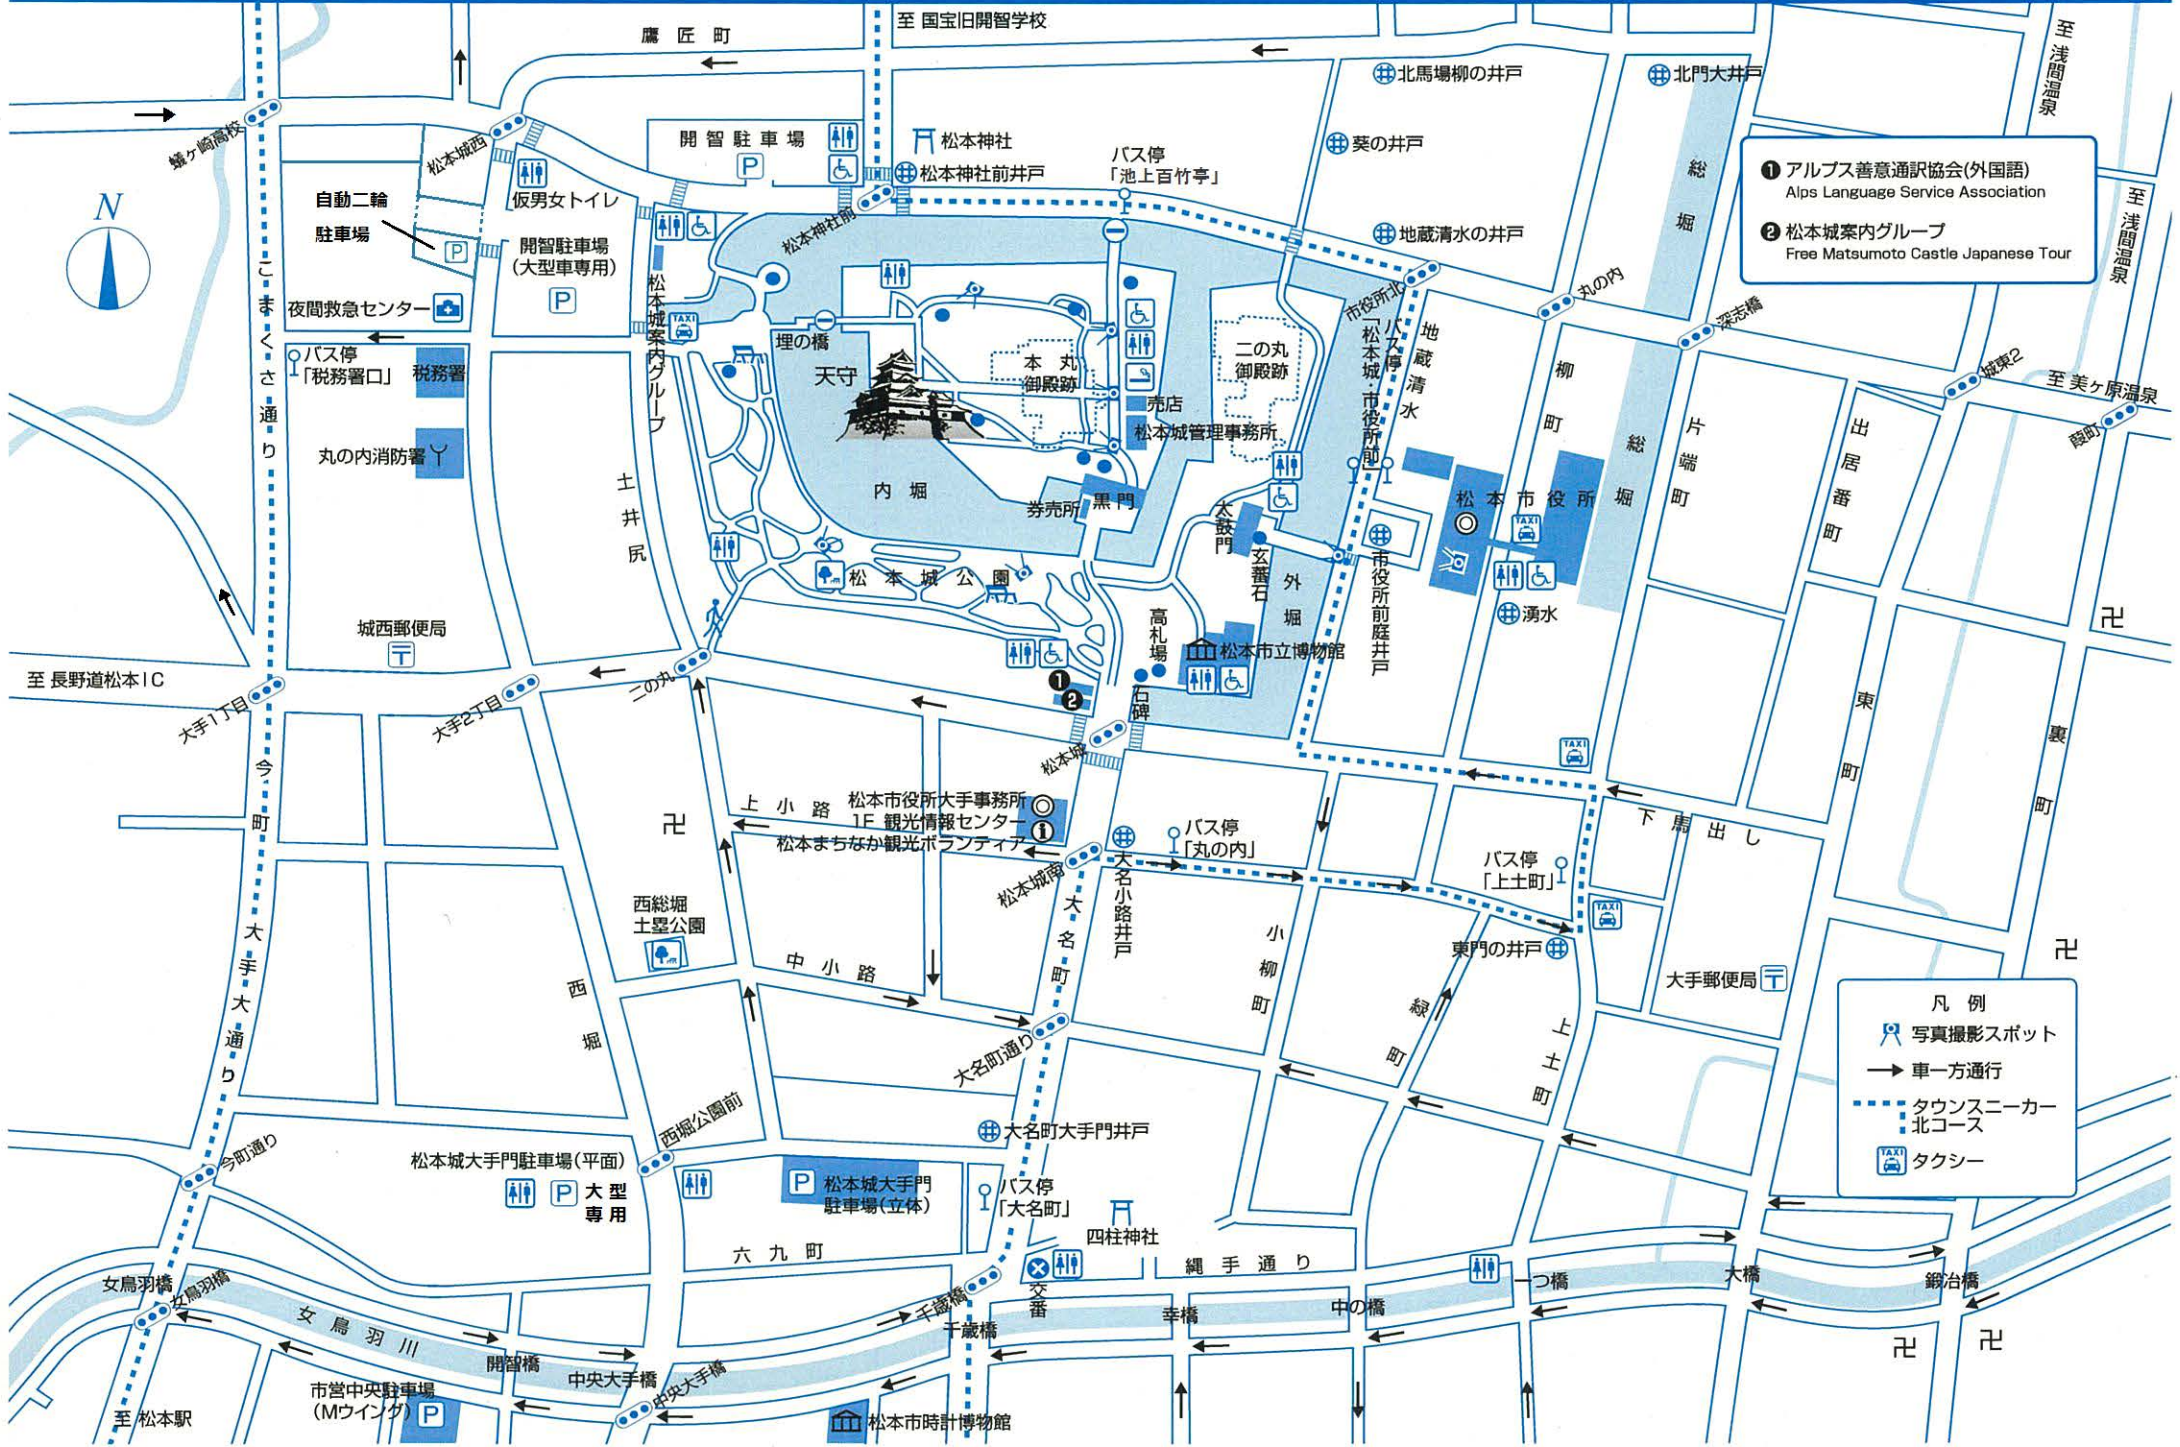

松本城公園付近の案内図

① アルプス善意通訳協会(外国語)
Alps Language Service Association

② 松本城内グループ
Free Matsumoto Castle Japanese Tour

凡例

- 写真撮影スポット
- 車一方通行
- タウンズニーカー北コース
- タクシー

国宝松本城付近の案内図 Matsumoto Castle Area Map

凡例 Notes

- 太ケイ部分は有料区域 admission fees applied
- 写真撮影スポット photo spots
- 水飲み場 water fountain
- タクシー taxi