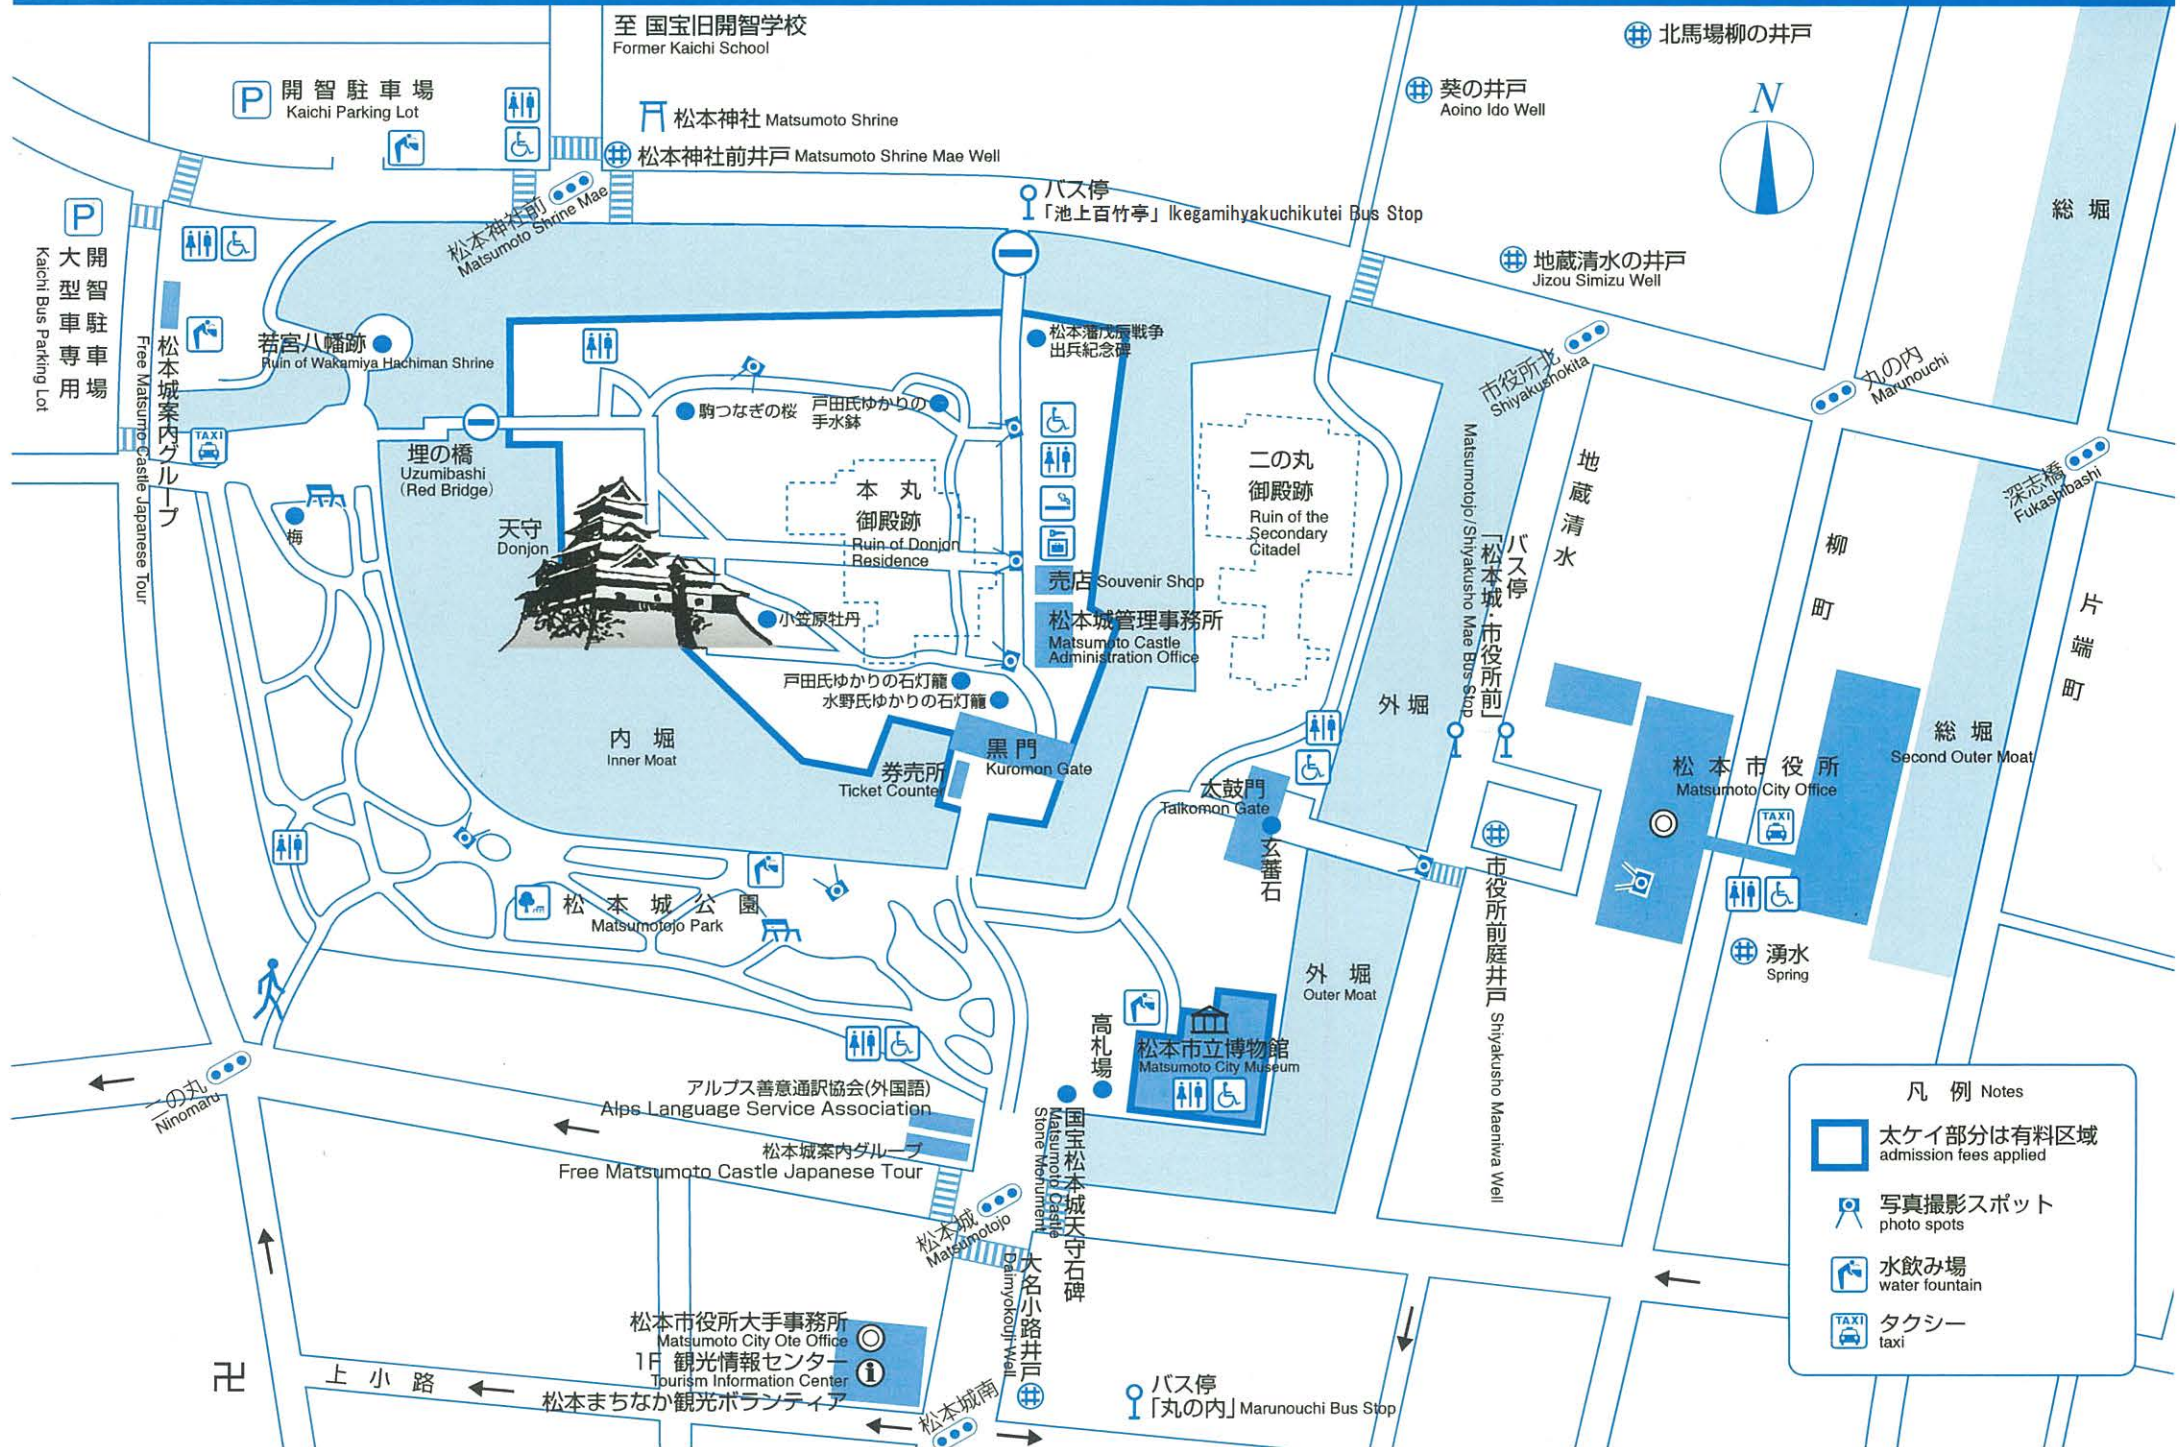

松本城公園付近の案内図

① アルプス善意通訳協会(外国語)
Alps Language Service Association

② 松本城内グループ
Free Matsumoto Castle Japanese Tour

凡例

- 写真撮影スポット
- 車一方通行
- タウンズニーカー北コース
- タクシー

国宝松本城付近の案内図 Matsumoto Castle Area Map

凡例 Notes

- 太ケイ部分は有料区域 admission fees applied
- 写真撮影スポット photo spots
- 水飲み場 water fountain
- タクシー taxi