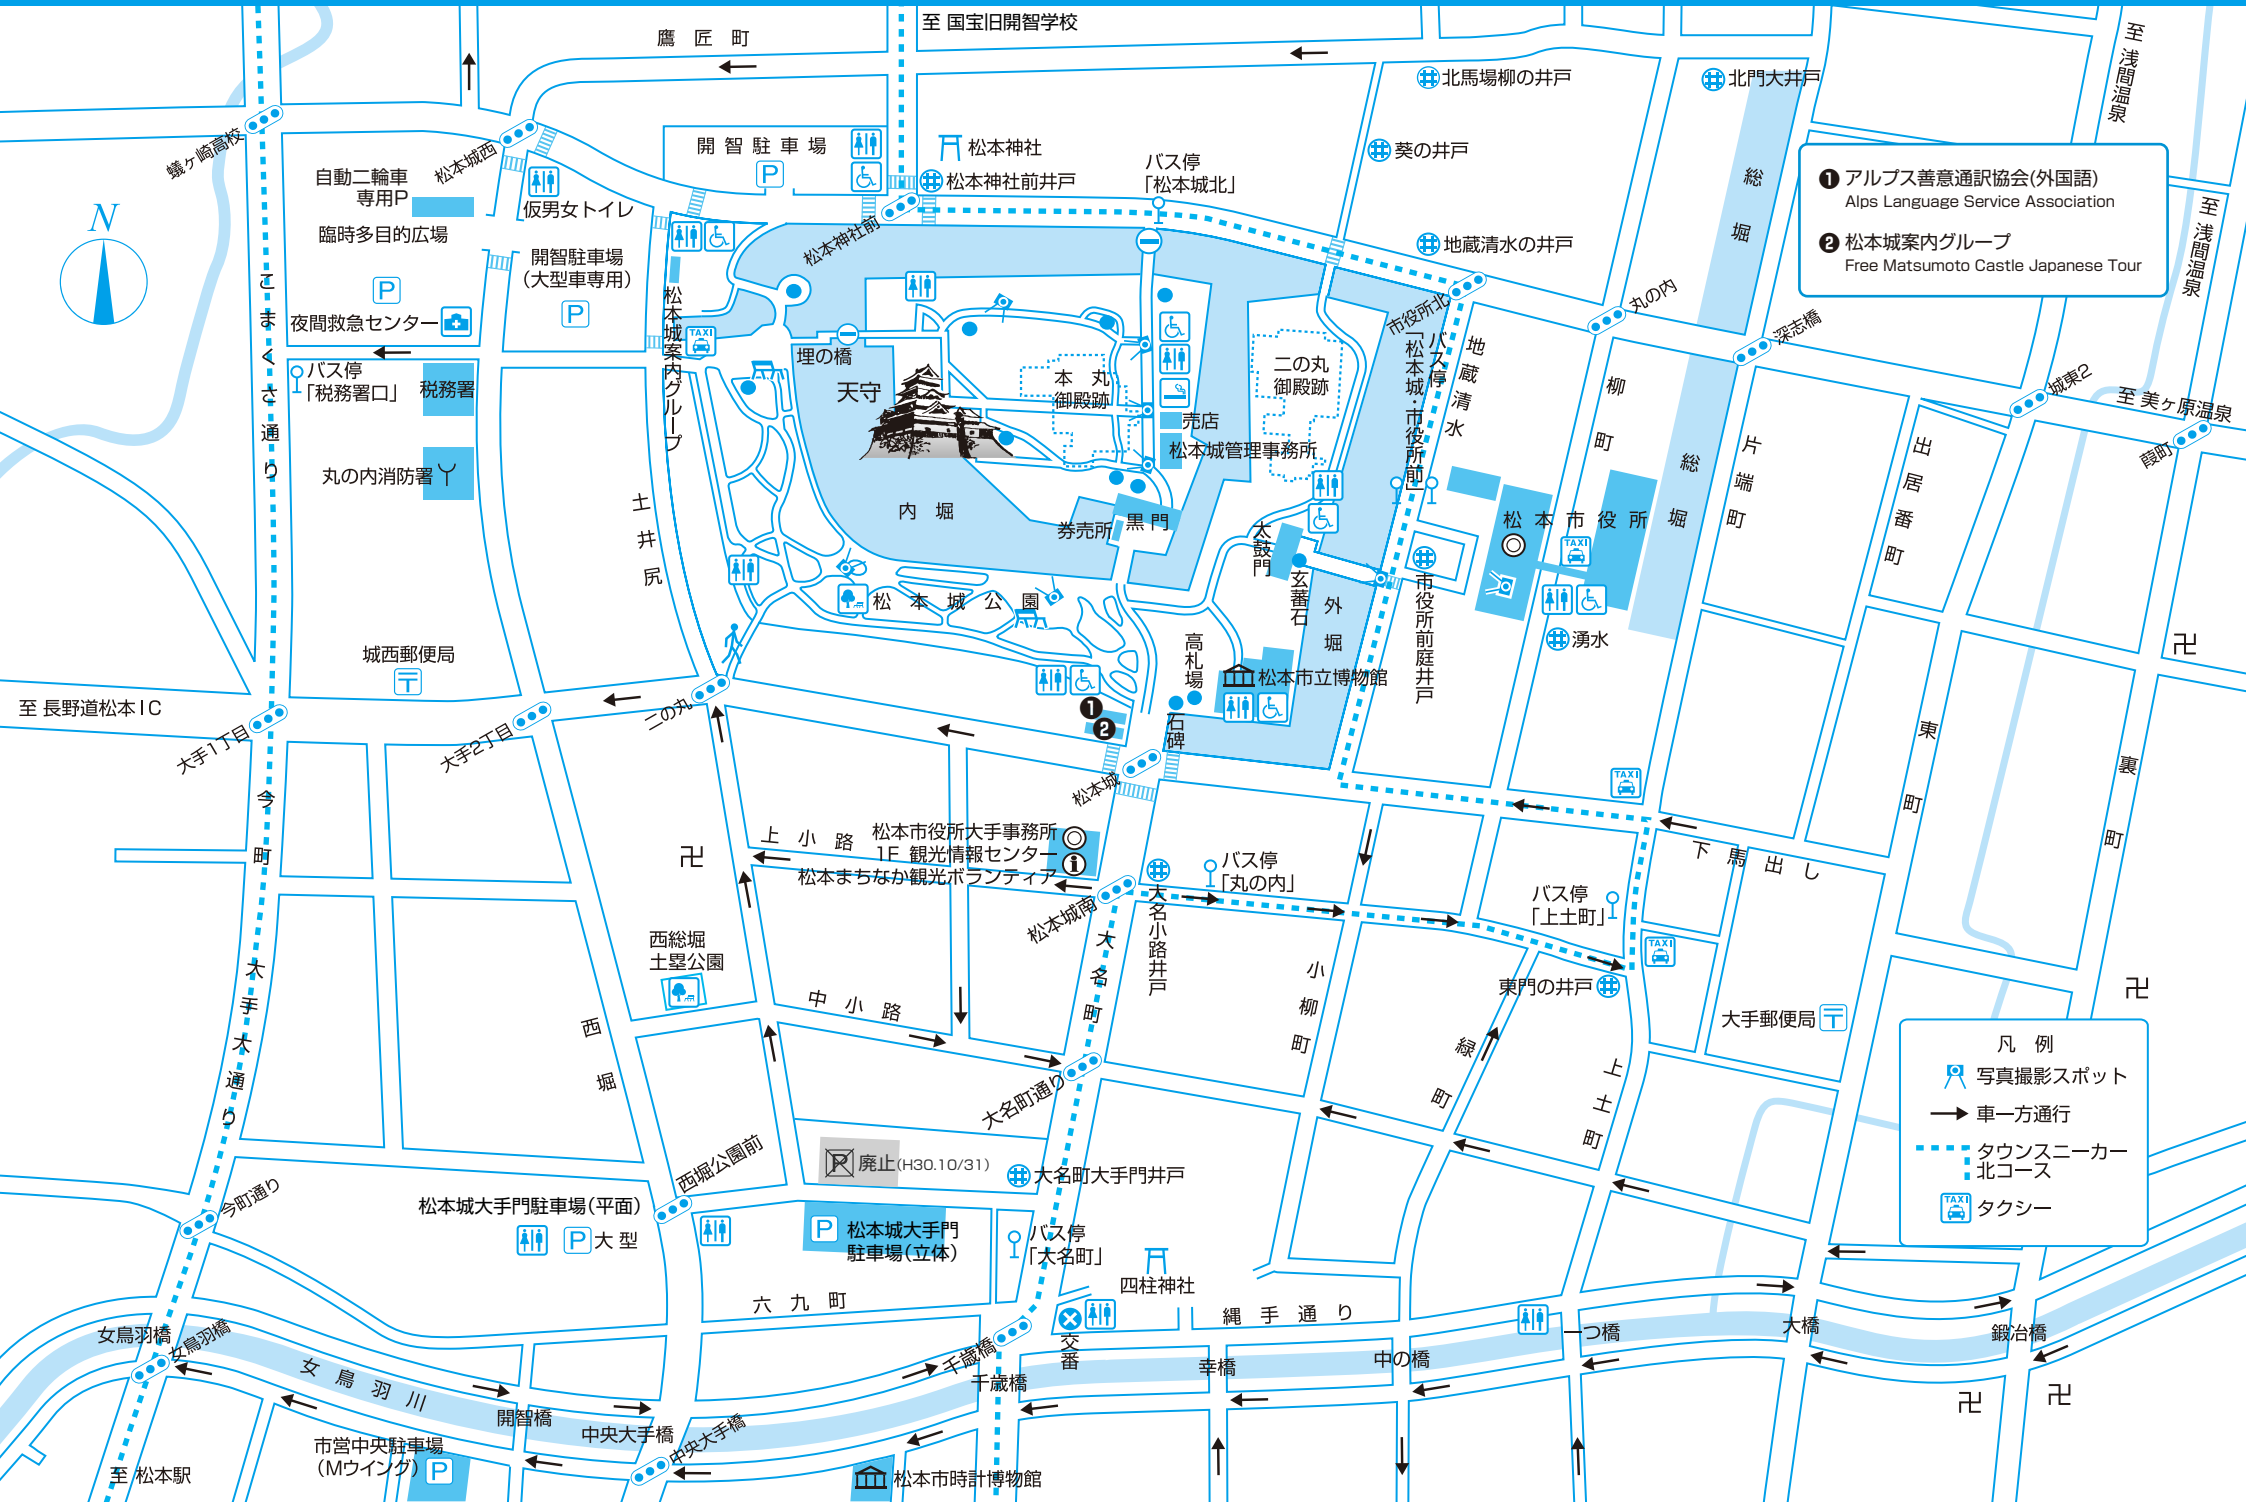

# 松本城公園付近の案内図

① アルプス善意通訳協会(外国語)  
Alps Language Service Association

② 松本城案内グループ  
Free Matsumoto Castle Japanese Tour

凡例

- 写真撮影スポット
- 車一方通行
- タウンズニーカー北コース
- タクシー

# 国宝松本城付近の案内図 Matsumoto Castle Area Map

凡例 Notes

- 太ケイ部分は有料区域 admission fees applied
- 写真撮影スポット photo spots
- 水飲み場 water fountain
- タクシー taxi