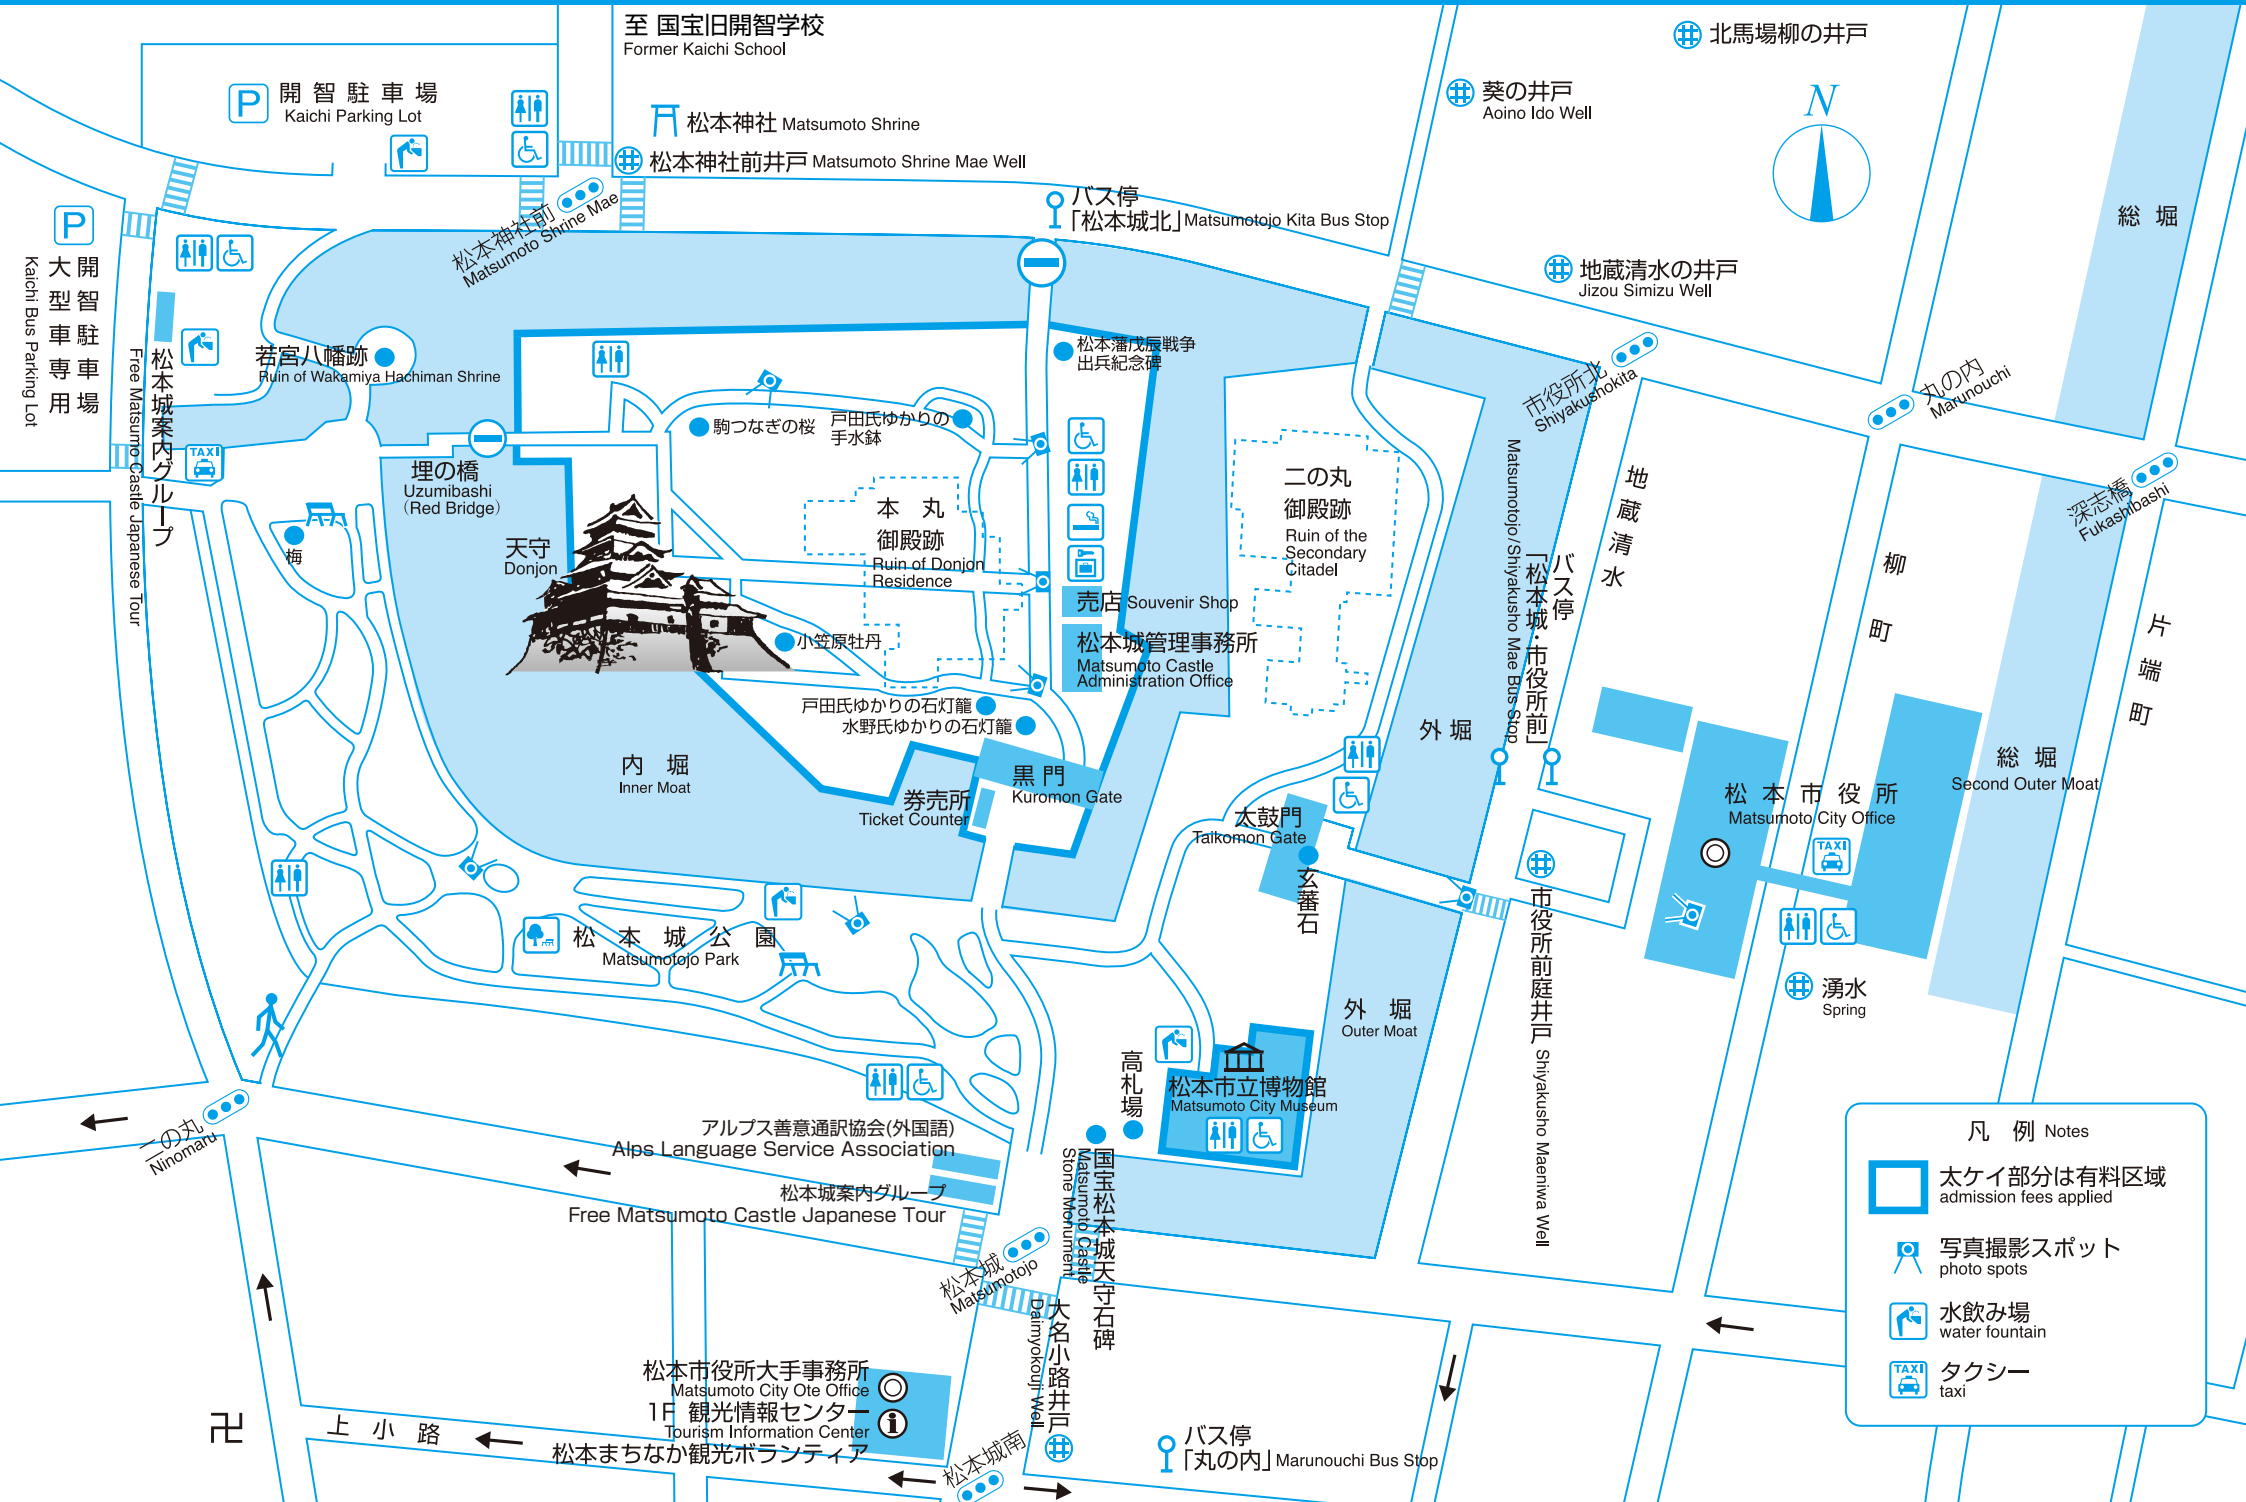

# 松本城公園付近の案内図

① アルプス善意通訳協会(外国語)  
Alps Language Service Association

② 松本城案内グループ  
Free Matsumoto Castle Japanese Tour

凡例

- 写真撮影スポット
- 車一方通行
- タウンズニーカー北コース
- タクシー

# 国宝松本城付近の案内図 Matsumoto Castle Area Map

凡例 Notes

- 太ケイ部分は有料区域 admission fees applied
- 写真撮影スポット photo spots
- 水飲み場 water fountain
- タクシー taxi